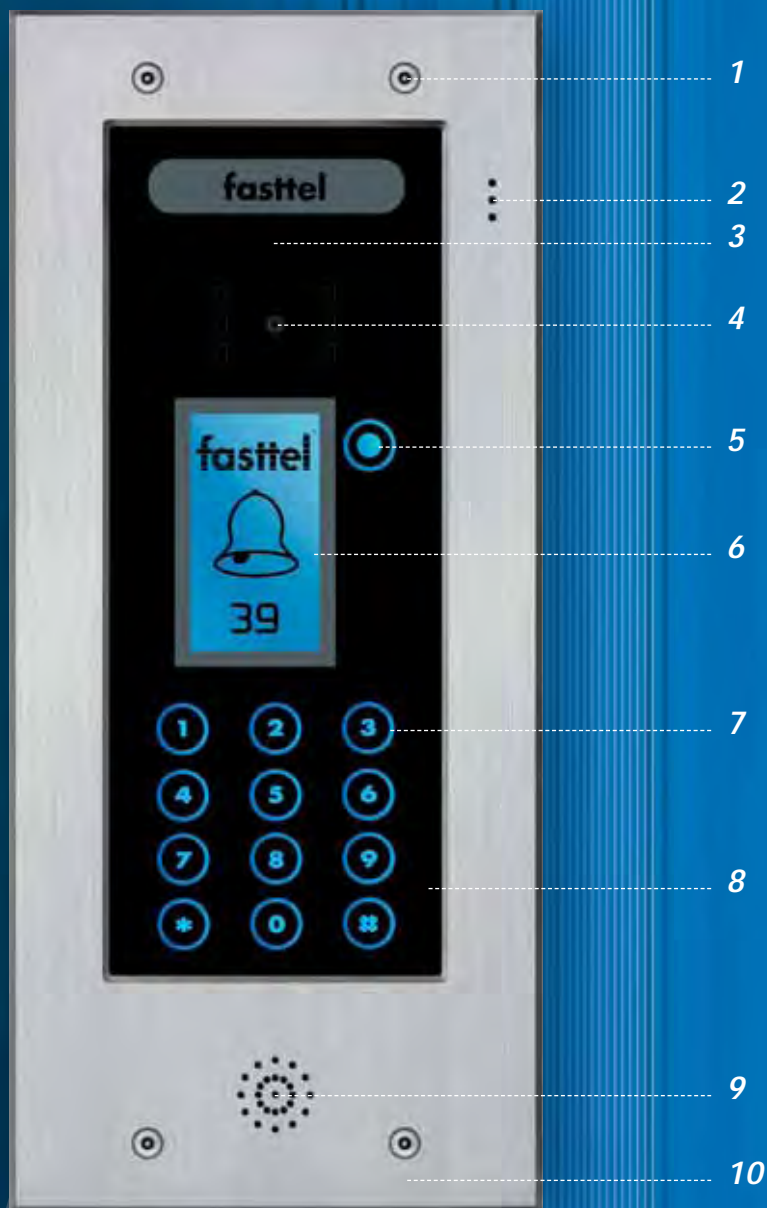

1. Met 4 antivandaalschroeven wordt de Wizard Elite stevig vast gezet.

2. Het volume van de microfoon kan onafhankelijk van dat van de luidspreker geregeld worden.
3. Een badgelezer kan onzichtbaar worden ingebouwd.
4. De zwart/wit of kleurencamera wordt onzichtbaar weggewerkt waardoor uw bezoeker zich niet bespied voelt en vandalisme niet wordt aangetrokken. Optioneel kan Led verlichting voorzien worden.
5. Per druktoets kunnen tot 10 nummers worden geprogrammeerd. Lichtintensiteit is naar uw wensen te regelen.
6. Het multifunctionele LCD-scherm kan uw naam, (bedrijfs)logo en huisnummer weergeven. Ook vrije teksten kunnen probleemloos worden ingegeven en gewijzigd.
7. Het toetsenbord heeft 3 functies: toegangscontrole, telefoontoestel en directe bestemmingskeuze (indien meer dan 8 knoppen vereist).
8. De 6mm dikke glazen voorplaat wordt 2x op hoge temperatuur gebakken voor een levenslange duurzaamheid.
9. De erg krachtige luidspreker is via de telefoon in verschillende stappen instelbaar.
10. Het kader uit geborsteld aluminium rondt het geheel perfect af.

Afmetingen

Klein model

(tot en met 4 knoppen zonder toetsenbord) totale afmeting: 264x155 te voorziene uitsparing inbouwmodel: 245x135x62mm (HxBxD)

Groot model

(vanaf 5 knoppen of modellen met toetsenbord) totale afmeting: 348x155 te voorziene uitsparing inbouwmodel: 332x135x62mm (HxBxD)

Voor ieder model is er eveneens een kader beschikbaar van 143mm breedte (FT25SF).

Opbouw of inbouwmodel?

Het door u gekozen in- of opbouwframe bepaalt het eindresultaat!