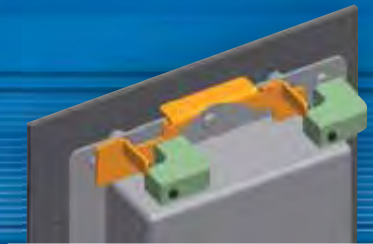

19

Wizard **Elite**

FT25HS

Set hulpstukken

Deze set hulpstukken is erg handig wanneer de Wizard Elite dient ingebouwd te worden in een holle wand of zuil.

> opties

1. 1 Geïntegreerde zwart/wit pinholecamera
2. 2 Geïntegreerde kleuren pinholecamera

1. 3 FTPROXI Geïntegreerde badgelezer
2. 4 FTLED: gratis optionele Led verlichting voor camera

1. 5 FT25HS Set hulpstukken voor inbouwmodel
2. 6 FT25SP speechmodule

> Voor een vergelijking tussen de verschillende deurtelefoons zie pagina 30 <