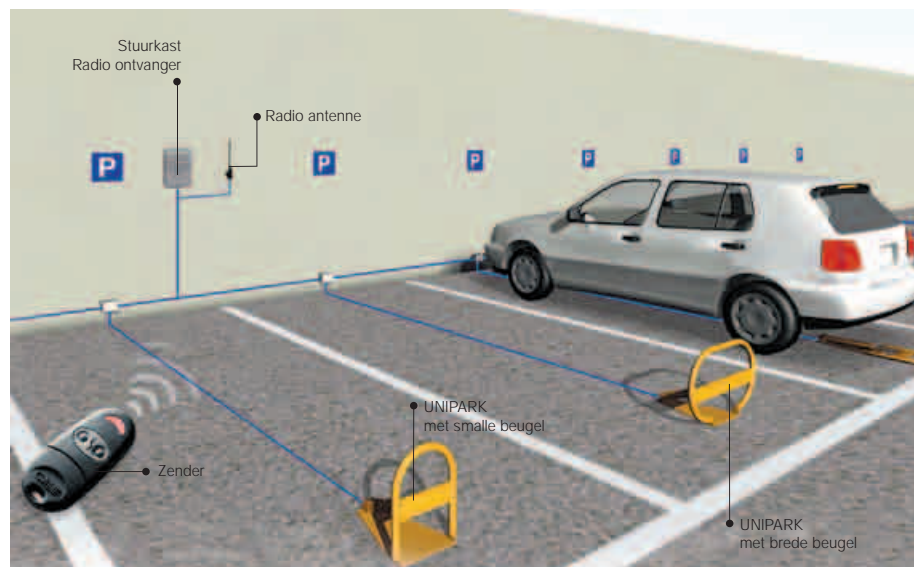

Standaard installatie:

Made in Italy

Came cancelli automatici s.p.a.

via Martiri della Libertà, 15
31030 Dosson di Casier - Treviso - Italy

www.came.it - info@came.it

© CAME DEP5721 02/2007